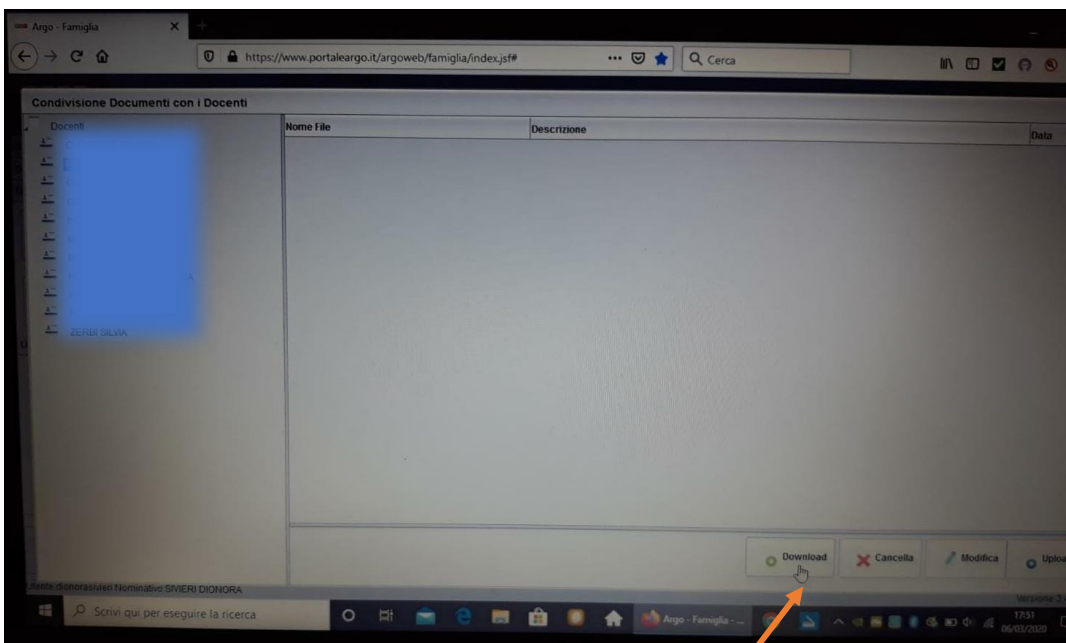

Classe: 2C ORDINARIO 30 ORE VERGA (MX01)

Informiamo gli utenti che è adesso scaricabile la nuova app per dispositivi mobili. Venite a scoprire Didup Famiglia sugli store Android e Apple!
Il codice scuola da utilizzare per accedere all'app è SC27623, utente e password sono quelle utilizzate per accedere a questa applicazione.

Google play Available on the App Store

Documenti

Utente: dionorasvien Nominativo SIVIERI DIONORA

Versione 3.4.0

1745
06/03/2020

- **Selezionare il tasto per la condivisione coi docenti**

- **Si apre l'elenco dei docenti; selezionare il docente e successivamente la cartella**