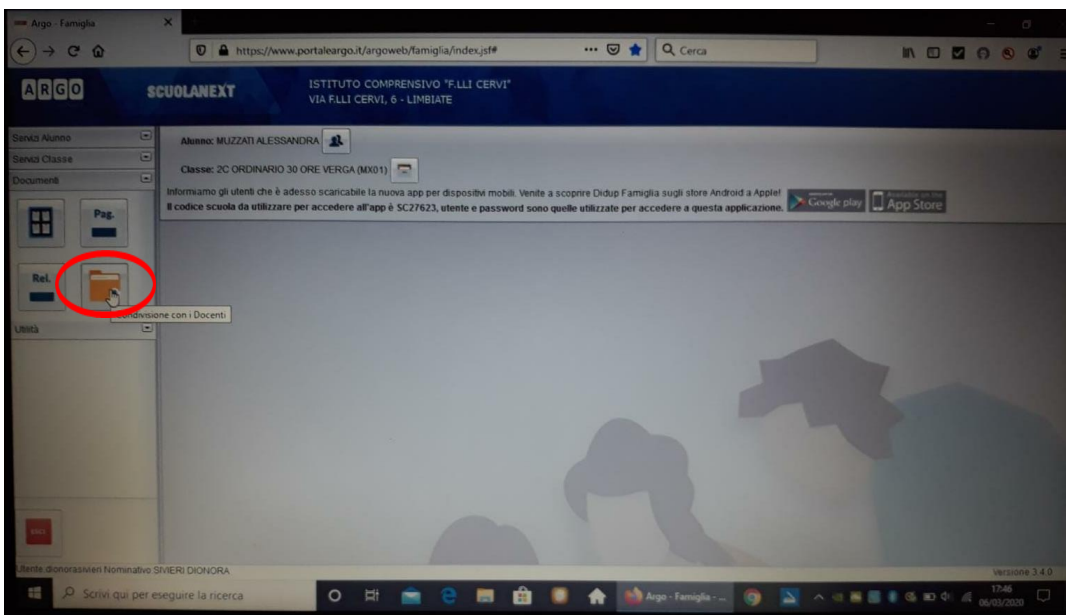

Classe: 2C ORDINARIO 30 ORE VERGA (MX01)

Informiamo gli utenti che è adesso scaricabile la nuova app per dispositivi mobili. Venite a scoprire Didup Famiglia sugli store Android e Apple!
Il codice scuola da utilizzare per accedere all'app è SC27623, utente e password sono quelle utilizzate per accedere a questa applicazione.

Google play Available on the App Store

Documenti

Utente: dionorasvien Nominativo SIVIERI DIONORA

Versione 3.4.0

1745
06/03/2020

- **Selezionare il tasto per la condivisione coi docenti**

- **Si apre l'elenco dei docenti; selezionare il docente e successivamente la cartella**