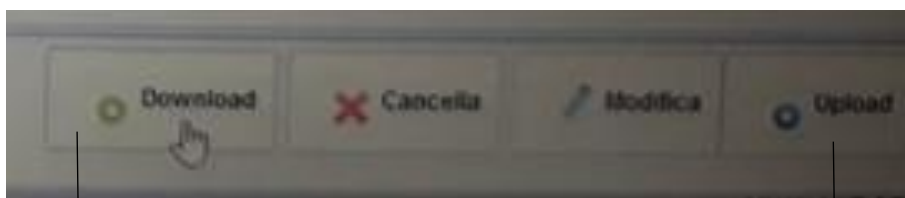

Per scaricare

per caricare (pdf o immagine)