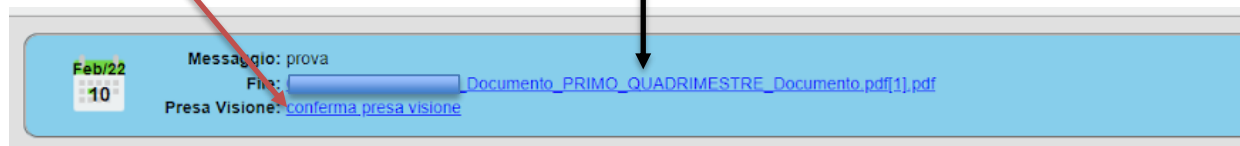

# SCARICARE PAGELLE E PRENDERE VISIONE – ARGO

**FAMIGLIA** - Accedere all'app argo famiglia

- Dal menu a sinistra cliccare documenti

- Cliccare su bacheca e selezionare bacheca documenti personale

- Cliccare confirma presa visione e scaricare la pagella