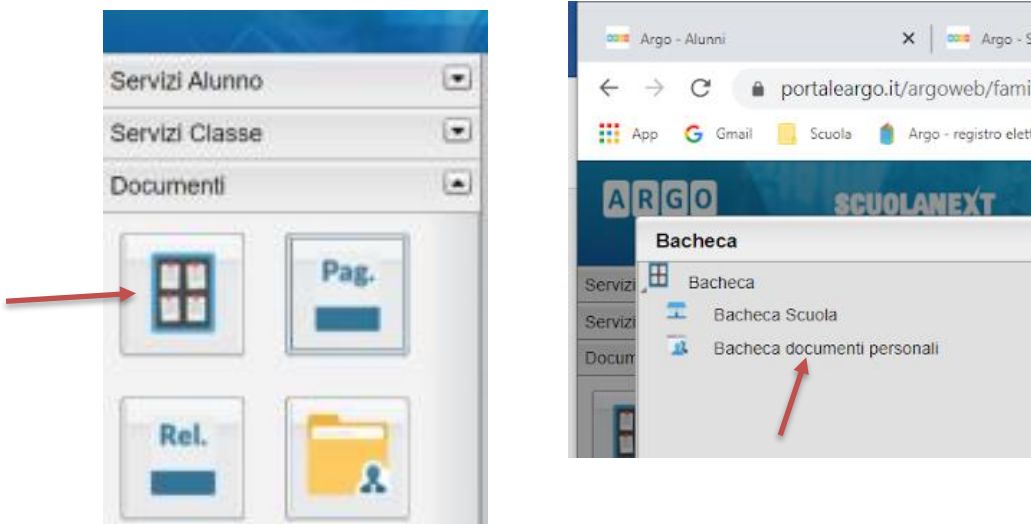

# SCARICARE PAGELLE E PRENDERE VISIONE – ARGO

**FAMIGLIA** - Accedere all'app argo famiglia

- Dal menu a sinistra cliccare documenti

- Cliccare su bacheca e selezionare bacheca documenti personale

- Cliccare confirma presa visione e scaricare la pagella

- Ripetere la stessa procedura per la scheda di religione