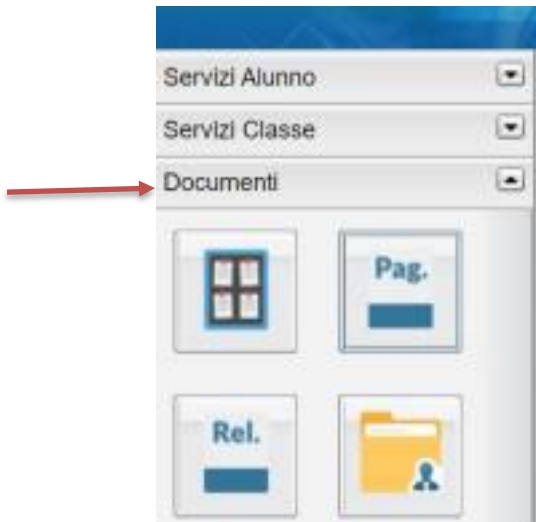

# SCARICARE PAGELLE E PRENDERE VISIONE – ARGO

**FAMIGLIA** - Accedere all'app argo famiglia

- Dal menu a sinistra cliccare documenti

- Cliccare su bacheca e selezionare bacheca documenti personale

- Cliccare confirma presa visione e scaricare la pagella

- Ripetere la stessa procedura per la scheda di religione